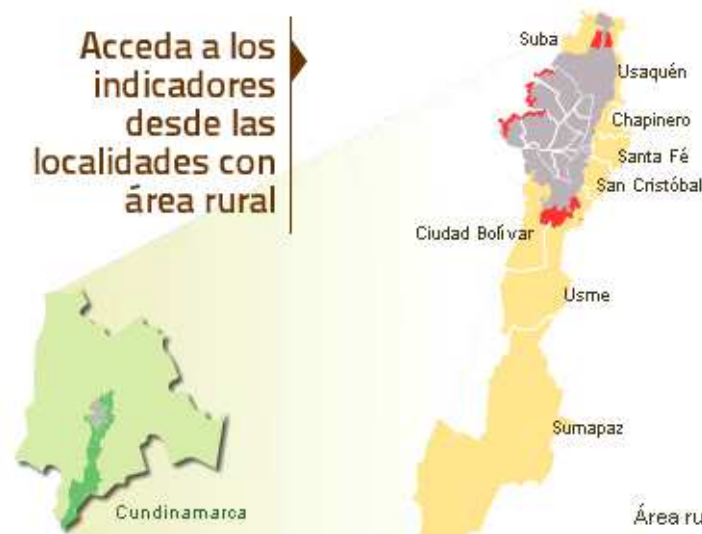

## Actualidad Rural

Ciudad Semilla: Productores al rescate de la agricultura tradicional

Mayo 25 de 2011. 30 mujeres hacen parte del grupo de productores agropecuarios, con el proyecto han fortalecido la es...

Primer Encuentro Internacional Juvenil

Abril 28 de 2011. ONCLAEA – CLOC VIA CAMPESINA Colombia, julio 2011 Por la liberación de la

El Observatorio Rural de Bogotá es un sitio web que pone al servicio de las comunidades información de calidad para apoyar el proceso de planificación y gestión del desarrollo rural del distrito.

### INDICADOR DESTACADO

Número de Centros de Salud Rurales por

Acceda a los indicadores desde las localidades con área rural

BOGOTÁ HUMANANA

SECRETARÍA DISTRITAL DE AMBIENTE  
SECRETARÍA DISTRITAL DE PLANEACIÓN