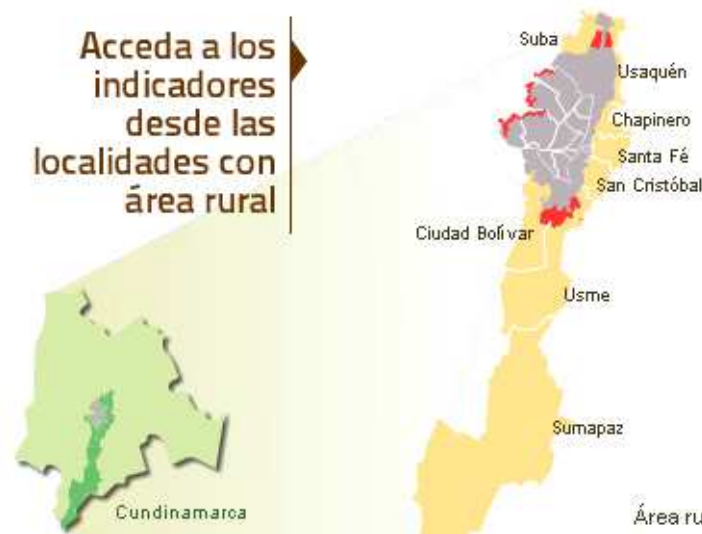

Todos los indicadores

Actualidad Rural

Ciudad Semilla: Productores al rescate de la agricultura tradicional

Mayo 25 de 2011. 30 mujeres hacen parte del grupo de productores agropecuarios, con el proyecto han fortalecido la es...

Primer Encuentro Internacional Juvenil

Abril 28 de 2011. ONCLAEA – CLOC VIA CAMPESINA Colombia, julio 2011 Por la liberación de la

El Observatorio Rural de Bogotá es un sitio web que pone al servicio de las comunidades información de calidad para apoyar el proceso de planificación y gestión del desarrollo rural del distrito.

INDICADOR DESTACADO

Número de Centros de Salud Rurales por

Acceda a los indicadores desde las localidades con área rural

BOGOTÁ HUCZANA

SECRETARÍA DISTRITAL DE AMBIENTE
SECRETARÍA DISTRITAL DE PLANEACIÓN

Observatorio Rural de Bogotá